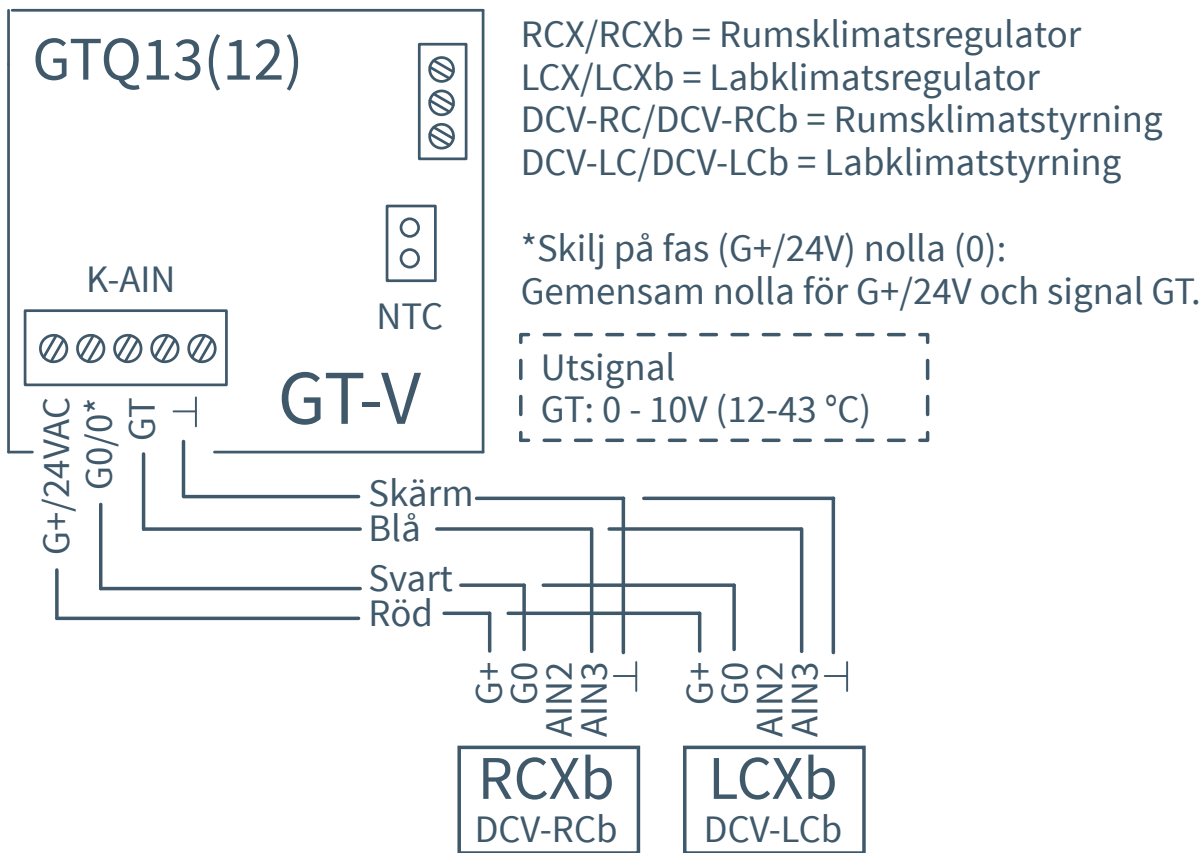

GT-V TEMPERATURGIVARE, VÄGG

SBTb = Styrenhet för ventilställdon