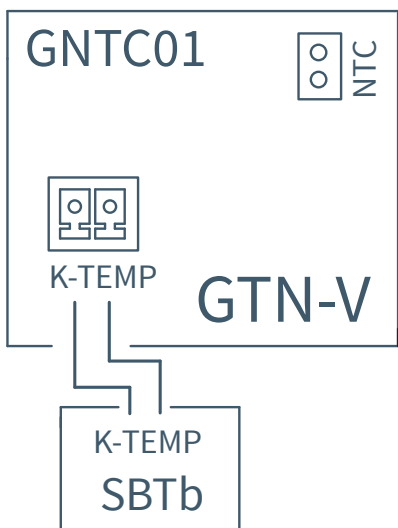

GT-V TEMPERATURGIVARE, VÄGG

SBTb = Styrenhet för ventilställdon