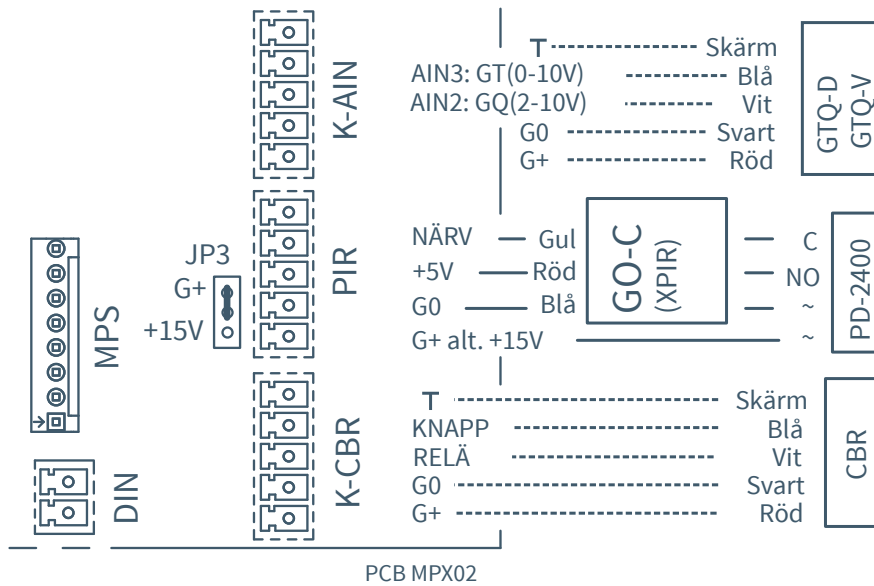

GO-C EXTERN NÄRVAROGIVARE

Sektion från förbindningsschemat till RCXb/ LCXb/ BCXb

GTQ-D/-V = Temp och koldioxidgivare

GO-C, XPIR = Närvarogivare, 5VDC

CBR = Belysningsstyrningsbox

PD-2400 = Närvarogivare, 24VAC

RCXb = Rumsklimatsregulator (DCV-RCb)

LCXb = Labklimatsregulator (DCV-LCb)

BCXb = Klimatbaffelregulator

Kopplingsbox CBD till ISQ-160, ISQ-200, ISQ-F, ISQ-V

CBR = Belysningsstyrningsbox

A4x405 = Ventilställdon, 24VAC (On/Off)

GS-C = Ljudnivågivare

GO-C, XPIR = Närvarogivare, 5VDC

ISQ-160/ -200/ -F = Aktiv taktilluftsdon

ISQ-V = Aktivt väggmonterat tilluftsdon