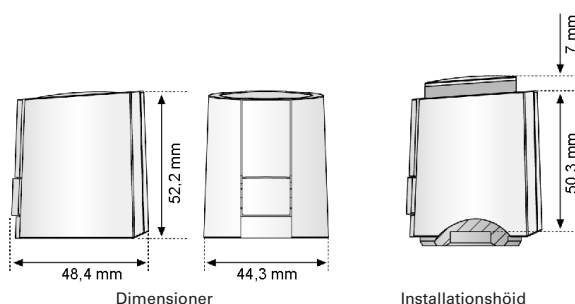

Produktbeskrivning

A41405 – Ventilställdon 24 V On/Off (NO)

Introduktion A41405

Ventilställdonet A41405 är avsett för On/Off- manövrering av ventiler. Ställdonet monteras med hjälp av ventiladapterring vilket möjliggör ett problemfritt montage på marknadens olika förekommande regler- och blandningsventiler.

Funktion

Styrsignalen 24 VAC On/Off pulsas till en 0-4 mm rörelse (slaglängd).

Ventilställdonet är utrustat med funktionsindikering. Ett blått band runt den utskjutande förhöjningen på toppen visar hur mycket ställdonet är aktiverat (stängt).

Radiatorventil A41405 är **öppen** vid strömlöst läge.

Adapterringar

Se produktbeskrivningen för adapterringar för en förteckning över ett urval adapterringar till vanligt förekommande ventiler. VA32, VA54, VA78 och VA80 kan som regel beställas från Lindinvent.

Tekniska specifikationer

Allmänt

Styrsignal

24 VAC On/Off

Ställdonsläge vid spänningsbortfall

Öppen (NO)

Dimension

48 x 44 x 50,3+7 mm (LxBxH)

Vikt

100 g

Material

Kapsling i polyamid

Kulör

Grå (RAL 7035)

IP-klass

Kapsling håller IP54

Anslutningskabel

1000 mm, 2x0,75 mm²

Omgivningstemperatur

Max 60 °C

Ventilställdon A41405 utan adapterring.

Elsystem

Matningsspänning

24 VAC

Effekt (vid drift)

1,0 W

Strömförbrukning (vid tillslag)

Max 300 mA

Reglering

First-Open function

Nej

Stängnings-/öppningstid

3,5 min

Slaglängd

4 mm

Ställkraft

100 N