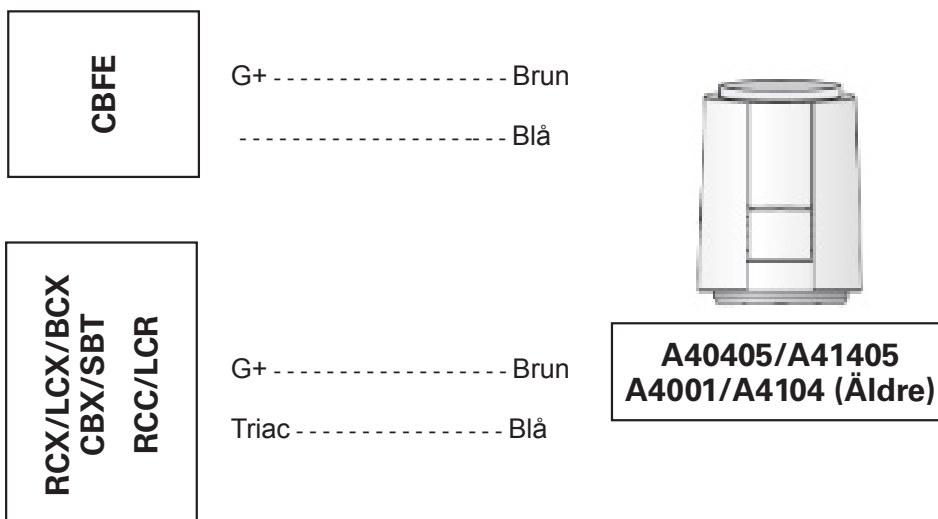

A4X405 – Ventilställdon 24V On/Off

A40405 (NC), A41405 (NO)

CBFE = Styrbox för fläktluftkylare [EC-motor]

RCX = Rumsklimatsregulator

LCX = Labklimatsregulator

BCX = Klimatbaffelregulator

CBX = Kopplingsbox till aktivt tilluftsdon

SBT = Styrenhet för termoställdon

RCC = Tidigare utförande av rumsklimatsregulator

LCR = Tidigare utförande av labklimatsregulator