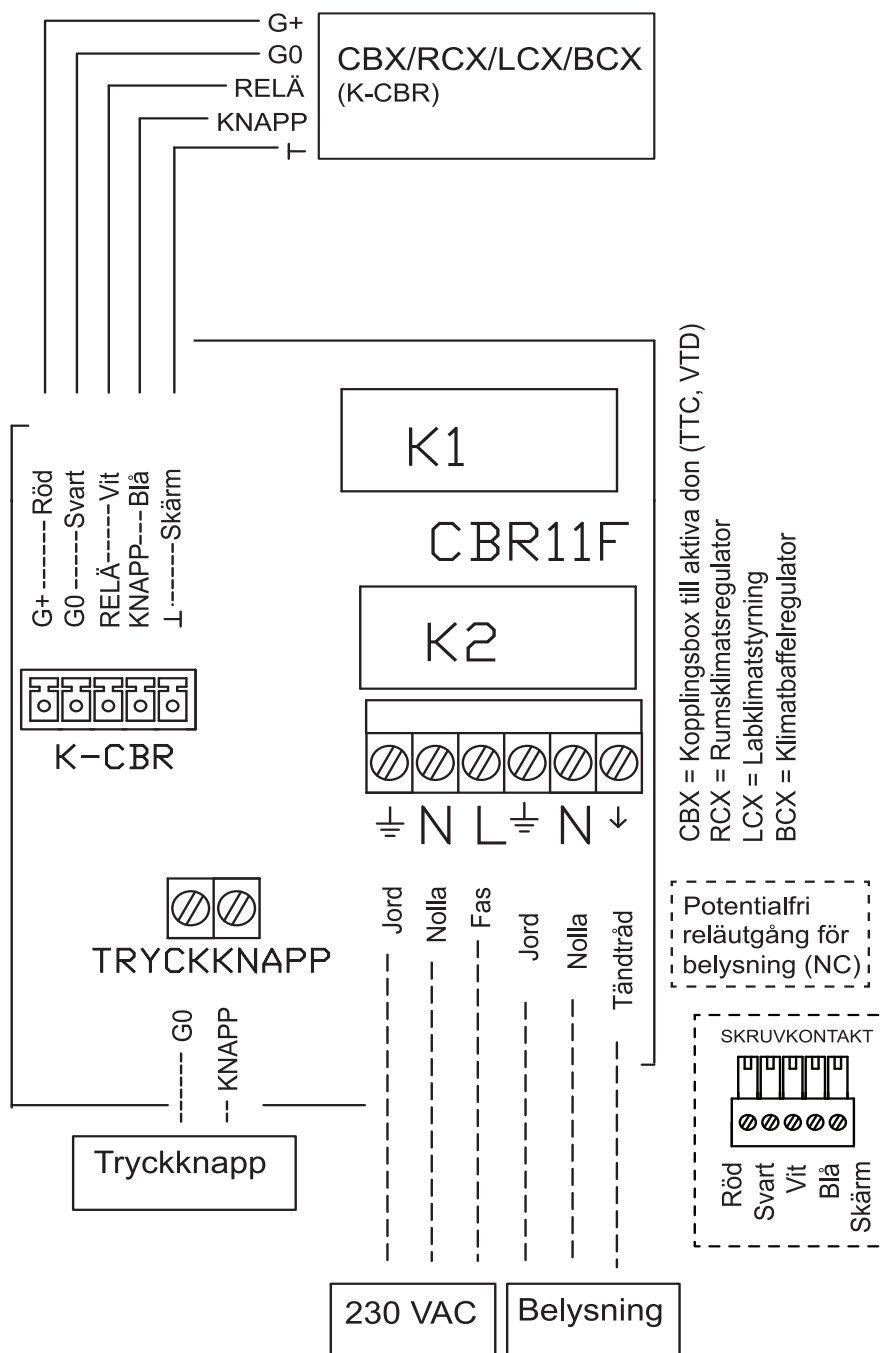

# CBR – Reläbox för belysning

(max 3A)   
**ENDAST BELYSNING**

Produktdokumentation finns att ladda ned via  
[www.lindinvent.se/produkter/](http://www.lindinvent.se/produkter/)

---